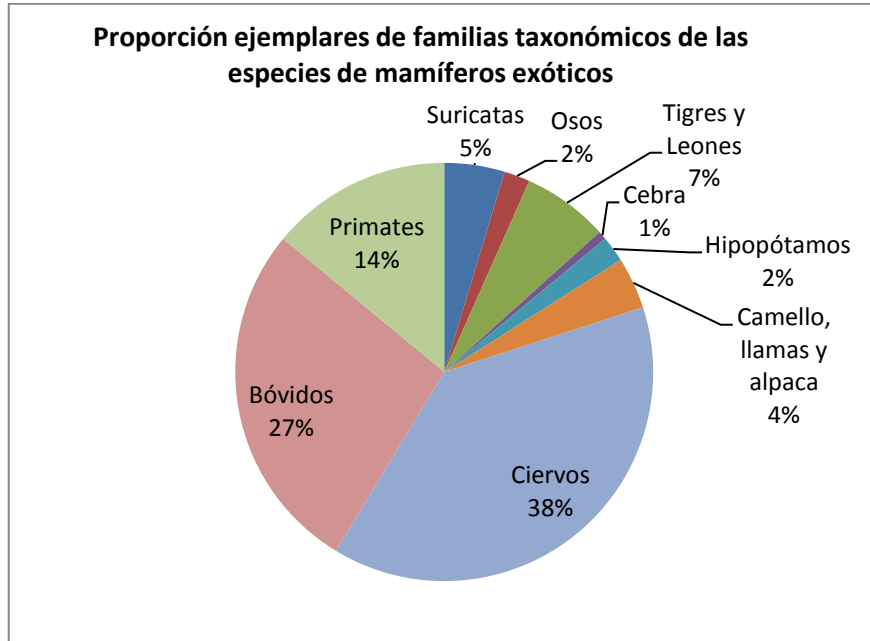

Estadísticas de fauna

Gráfico 1: Porcentaje de individuos nativos y exóticos que aloja el Jardín Zoológico de Córdoba.

El 65 % de los individuos del Jardín Zoológico de Córdoba corresponden a especies nativas. En el gráfico se analiza la proporción de fauna autóctona en relación con la fauna exótica.

Gráfico 2: Proporción de grupos taxonómicos de las especies exóticas.

Gráfico 3: Proporción ejemplares de familias taxonómicas de las especies de mamíferos exóticos.

Gráfico 4: Procedencia de los ejemplares nativos alojados en el Jardín Zoológico de Córdoba.

El 48 % de los ejemplares nativos alojados en el Jardín Zoológico de Córdoba provienen del tráfico y tenencia ilegal. Estos ejemplares pertenecen al estado provincial. El resto de los ejemplares pertenecen al Zoológico por lo que su origen pueden ser: nacimientos e intercambios con otros zoos.