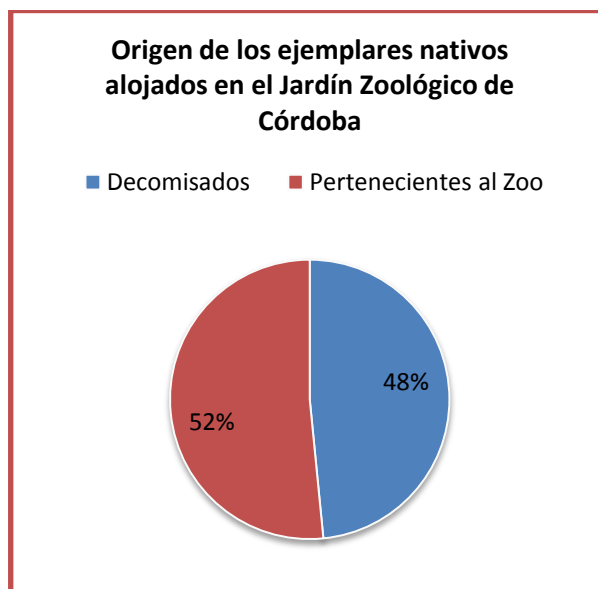

Estadísticas de fauna

Gráfico 1: Porcentaje de individuos nativos y exóticos que aloja el Jardín Zoológico de Córdoba.

El 65 % de los individuos del Jardín Zoológico de Córdoba corresponden a especies nativas. En el gráfico se analiza la proporción de fauna autóctona en relación con la fauna exótica.

Gráfico 2: Proporción de grupos taxonómicos de las especies exóticas.

Gráfico 3: Proporción ejemplares de familias taxonómicas de las especies de mamíferos exóticos.

Gráfico 4: Procedencia de los ejemplares nativos alojados en el Jardín Zoológico de Córdoba.

El 48 % de los ejemplares nativos alojados en el Jardín Zoológico de Córdoba provienen del tráfico y tenencia ilegal. Estos ejemplares pertenecen al estado provincial. El resto de los ejemplares pertenecen al Zoológico por lo que su origen pueden ser: nacimientos e intercambios con otros zoos.