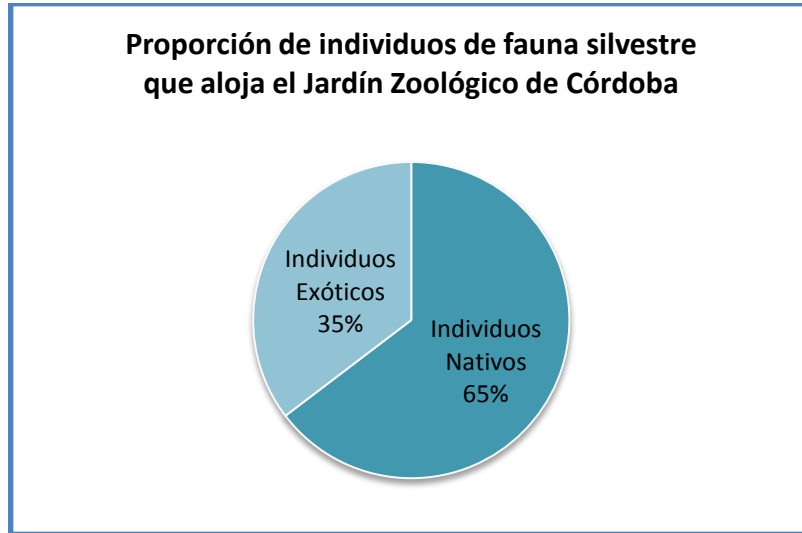

Estadísticas de fauna

Gráfico 1: Porcentaje de individuos nativos y exóticos que aloja el Jardín Zoológico de Córdoba.

El 65 % de los individuos del Jardín Zoológico de Córdoba corresponden a especies nativas. En el gráfico se analiza la proporción de fauna autóctona en relación con la fauna exótica.

Gráfico 2: Proporción de grupos taxonómicos de las especies exóticas.

Gráfico 3: Proporción ejemplares de familias taxonómicas de las especies de mamíferos exóticos.

Gráfico 4: Procedencia de los ejemplares nativos alojados en el Jardín Zoológico de Córdoba.